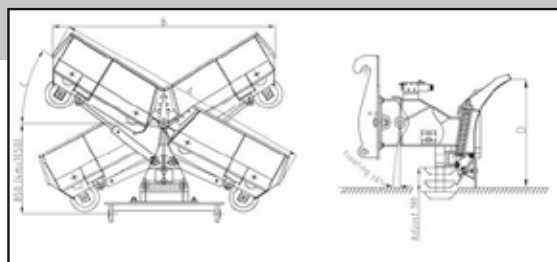

“Utrustning som håller måttet.”

Vikplog

Modell	Bredd A	Min. Bredd B	Höjd	Antal slitstål	Vikt
VP180-UL	1800	1550	750	2	240
VP200-UL	2000	1750	750	2	260
VP220-UL	2200	1900	750	2	280
VP180-L	1800	1550	750	2	380
VP210-L	2100	1850	750	2	445
VP200	2000	1750	750	2	465
VP220	2200	1900	750	2	500
VP240	2400	2150	850	2	600
VP280	2800	2400	850	4	750
VP320	3200	2750	1000	4	820
VP360	3600	3000	1000	4	970
VP400	4000	3300	1000	4	1250