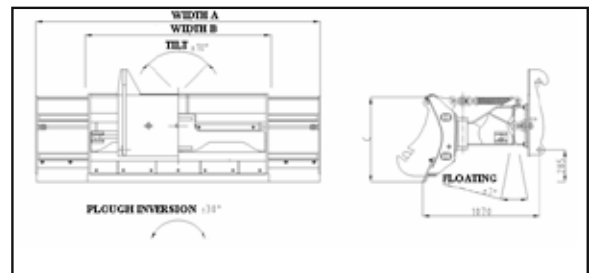

“En plog från POME minskar energibehovet”

Zoom – Teleskopisk diagonalplog

Modell	ZOOM 170	ZOOM 210	ZOOM 210HD
MaxBredd. A	2600	3300	3300
Min. Bredd.B	1700	2100	2100
Höjd	800	910	1100
Vikt	720	980	1100

Isrivare

- Vändbar
- Hydraulisk svängbar
- Chockventiler med dränledning
- Utbytbara skärstål
- Valfri slanglängd samt hydraulkoppling

Modell	Bredd	Vikt
P200	1800	1550
P250	2100	1850

“Chockventiler är standard”