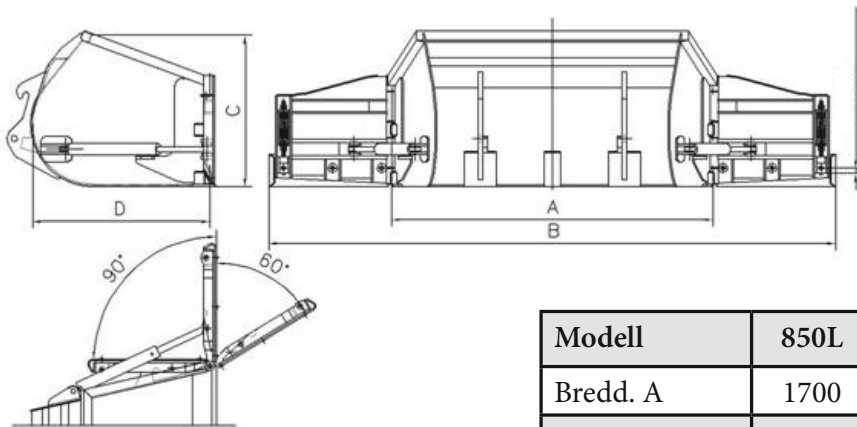

Multiskopor