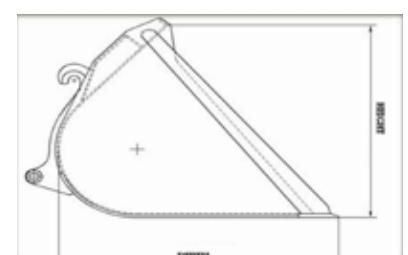

Modell/Storlek	2500L	3000L	4000L	5500L	6500L	8000L
Bredd. mm	2500	2600	2750	3000	3200	3400
Höjd mm	1170	1170	1405	1580	1580	1900
Djup mm	1250	1400	1580	1850	1950	2000
Vikt kg	600	820	1100	1700	2200	3080