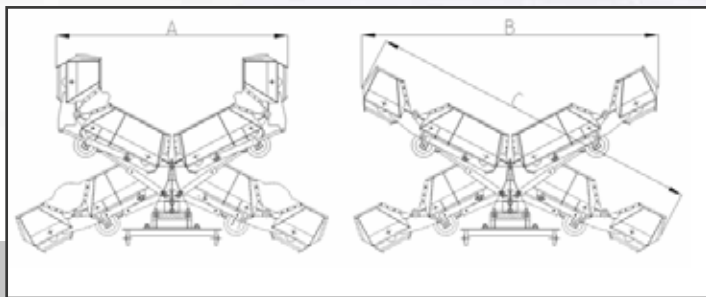

“Master of Snow and Ice”

www.snöblad.se

Välj sidovingar. Finns i flera storlekar.

Wingmaster

Från 285 cm till 655 cm

Modell WM	200/320	220/340	240/390	280/430	320/510
Max bredd. C	3200	3400	3900	4300	5100
Grundplog	2000	2200	2400	2800	3200
Vingar	2x600	2x600	2x750	2x750	2x950
Min. Utv. Bredd. A	2235	2340	2590	2940	3250
Diagonal-bredd. B	2490	2740	3400	3750	4440
Höjd	850	850	850	1000	1000
Vikt	720	880	1120	1430	1590