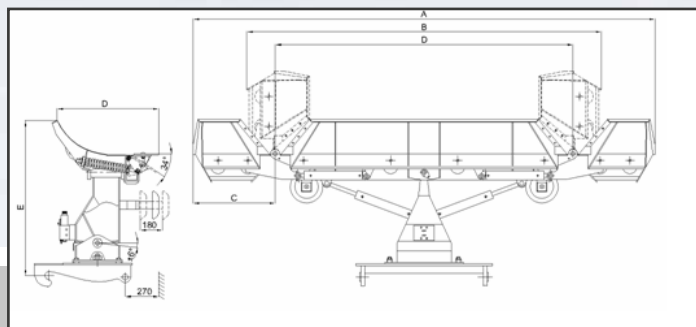

400, 600, 750, 850, 950, 1250 mm.

U-plog

Från 265 cm till 655 cm

Modell:	180/300	220/340	240/390	280/400	360/510
Max bredd. A	3000	3400	3900	4000	5100
Min. bredd. B	2250	2660	2860	3260	4060
Bredd grundplog. C	1800	2200	2400	2800	3600
Bredd Vingar. D	600	600	750	600	750
Höjd. E	850	850	850	850	1000
Vikt. kg	740	900	1120	1400	1590

LED-Belysning, Living Light
Chockventiler med dränledning
Vertikal & Horisontal Pendling
Fjädrande utbytbara skärstål även på vingar
2st steglöst inställbara stödtallrikar
Valfri slanglängd samt hydraulkoppling

Extra utrustning:

Elventil för 2- alternativt 4-slangssystem
Accumulator
Fjäderbalansering av sidotiltning
Torsionsfjädring möjliggör extrahering av marktryck i flera steg
Kan levereras 200 mm högre

Sidovingarnas vridning -45° till +90°.