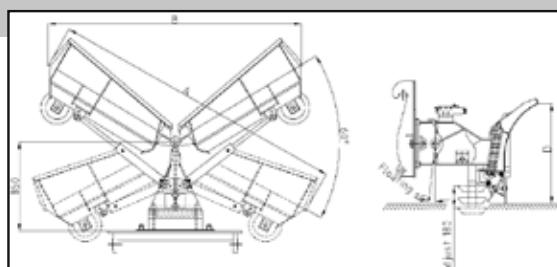

“Utrustning som håller måttet.”

Vikplog

Modell	Bredd A	Min. Bredd B	Höjd	Antal slitstål	Vikt
VP180-UL	1800	1550	750	2	240
VP200-UL	2000	1750	750	2	260
VP220-UL	2200	1900	750	2	280
VP180-L	1800	1550	750	2	380
VP210-L	2100	1850	750	2	445
VP200	2000	1750	750	2	465
VP220	2200	1900	750	2	500
VP240	2400	2150	850	2	600
VP280	2800	2400	850	4	750
VP320	3200	2750	1000	4	820
VP360	3600	3000	1000	4	970
VP400	4000	3300	1000	4	1250

Modell	Bredd A	Min. Bredd B	Höjd	Antal slitstål	Vikt
VP180D-L	1800	1550	750	2	240
VP210D-L	2100	1850	750	2	445
VP200D-L	2000	1750	750	2	475
VP220D-L	2200	1900	750	2	575
VP240D-L	2400	2150	850	2	610
VP280D-L	2800	2400	850	4	725
VP320D-L	3200	2750	1000	4	795